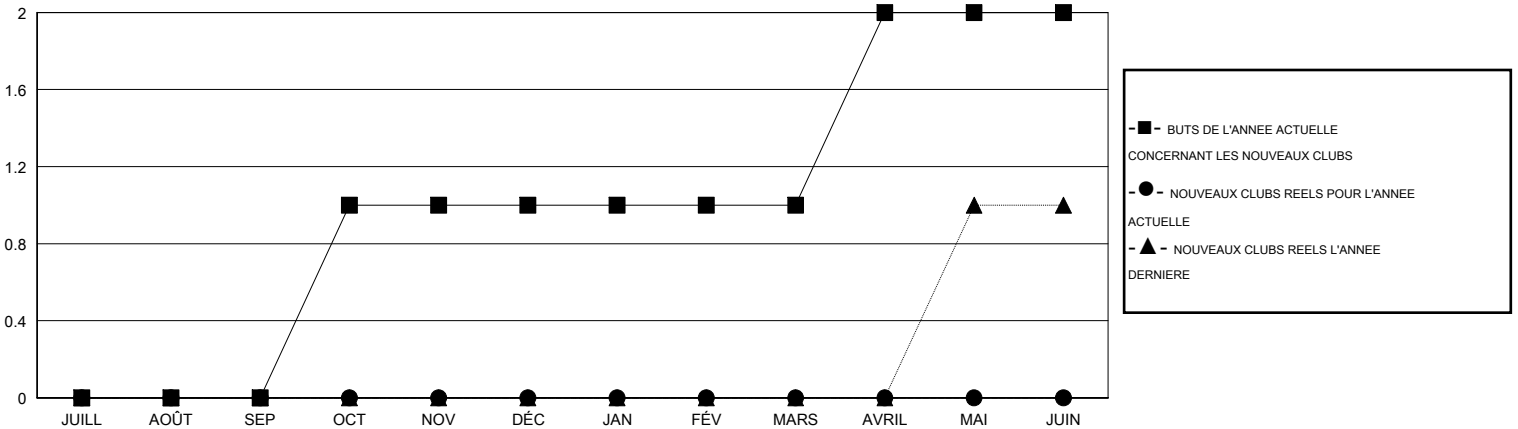

MONTHLY MEMBERSHIP PROGRESS REPORT

District 112 D

Results as of: 3/31/2016

GMT: Jean-Jacques STOFFEL-MUNCK

LIEU BELGIUM

RC EME 4

Clubs					Membres				
RESULTATS POUR 2015-2016					RESULTATS POUR 2015-2016				
TRIMESTRE	BUT CONCERNANT LES NOUVEAUX CLUBS	NOUVEAUX CLUBS	CLUBS ANNULÉS	GAIN NET/PERTE NETTE	TRIMESTRE	BUT CONCERNANT LES NOUVEAUX MEMBRES	MEMBRES FONDATEURS ET NOUVEAUX AJOUTÉS	MEMBRES RADIÉS	GAIN NET/PERTE NETTE
JUILL/AOÛT/SEP	0	0	0	0	JUILL/AOÛT/SEP	10	21	33	-12
OCT/NOV/DÉC	1	0	0	0	OCT/NOV/DÉC	0	27	48	-21
JAN/FÉV/MARS	0	0	0	0	JAN/FÉV/MARS	10	41	34	7
AVRIL/MAI/JUIN	1	0	0	0	AVRIL/MAI/JUIN	25	0	0	0

BUTS ET NOUVEAUX CLUBS REELS - CUMULATIF

BUTS ET MEMBRES REELS - CUMULATIF

CLUBS RADIÉS: 0	52 CLUBS OF 100 ONT AJOUTE 1 OU PLUSIEURS NOUVEAUX MEMBRES	<u>DISTRIBUTION PAR SEXE</u>
		HOMME 2,192 (87.57%)
		FEMME 311 (12.43%)
<u>MEMBRES RADIÉS</u>	CLIQUER ICI POUR AVOIR LES DONNEES DE L'EVALUATION DE SANTE	MEMBRES D'UNITE FAMILIALE 28
DECEDE 14		CHEF DE FAMILLE 14
CLUB ANNULE 0		N'EST PAS CHEF DE FAMILLE 14
AUTRE 101		
TOTAL 115		