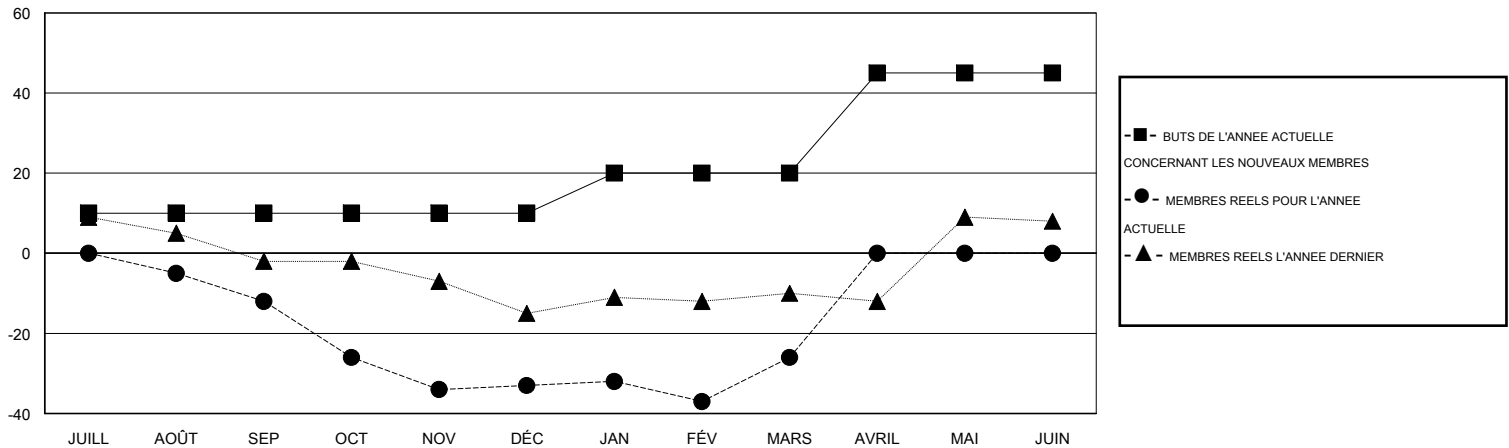

MONTHLY MEMBERSHIP PROGRESS REPORT

District 112 D

Results as of: 3/31/2016

GMT: Jean-Jacques STOFFEL-MUNCK

LIEU BELGIUM

RC EME 4

Clubs					Membres				
RESULTATS POUR 2015-2016					RESULTATS POUR 2015-2016				
TRIMESTRE	BUT CONCERNANT LES NOUVEAUX CLUBS	NOUVEAUX CLUBS	CLUBS ANNULÉS	GAIN NET/PERTE NETTE	TRIMESTRE	BUT CONCERNANT LES NOUVEAUX MEMBRES	MEMBRES FONDATEURS ET NOUVEAUX AJOUTÉS	MEMBRES RADIÉS	GAIN NET/PERTE NETTE
JUILL/AOÛT/SEP	0	0	0	0	JUILL/AOÛT/SEP	10	21	33	-12
OCT/NOV/DÉC	1	0	0	0	OCT/NOV/DÉC	0	27	48	-21
JAN/FÉV/MARS	0	0	0	0	JAN/FÉV/MARS	10	41	34	7
AVRIL/MAI/JUIN	1	0	0	0	AVRIL/MAI/JUIN	25	0	0	0

BUTS ET NOUVEAUX CLUBS REELS - CUMULATIF

BUTS ET MEMBRES REELS - CUMULATIF

CLUBS RADIÉS: 0	52 CLUBS OF 100 ONT AJOUTE 1 OU PLUSIEURS NOUVEAUX MEMBRES	<u>DISTRIBUTION PAR SEXE</u>
		HOMME 2,192 (87.57%)
		FEMME 311 (12.43%)
<u>MEMBRES RADIÉS</u>	CLIQUER ICI POUR AVOIR LES DONNEES DE L'EVALUATION DE SANTE	MEMBRES D'UNITE FAMILIALE 28
DECEDE 14		CHEF DE FAMILLE 14
CLUB ANNULE 0		N'EST PAS CHEF DE FAMILLE 14
AUTRE 101		
TOTAL 115		